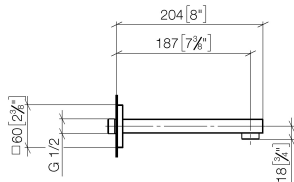

SYMETRICS Bocca lavabo incasso senza piletta - Cromato

13 800 980

- sporgenza 185 mm
- bocca fissa
- Getto circolare con aria
- diametro foro 37 mm
- rosetta 60 x 60 mm
- ingresso 1/2"
- montaggio con attacco rapido
- portata max 7 l/min
- senza piombo

Per il comando Touchfree, per favore, ordinare eSet
Touchfree CON o SENZA regolatore della
temperatura

Prodotti complementari

raccordo angolare ad incasso - 35 085 970 90

- Profondità d'incasso max. 163 mm
- profondità d'incasso min. 90 mm

SYMETRICS Bocca lavabo incasso senza piletta - Cromato

13 800 980

mm [inches]

Diagramma di portata

Certificati

LGA_18592.

WRAS_1904065.

SYMETRICS Bocca lavabo incasso senza piletta - Cromato

13 800 980

Elenco delle parti di ricambio

N.	Codice articolo	Denominazione	Quantità necessaria	Tempo di produzione
1	09 14 10 053 90	guarnizione	1	2
2	09 24 04 135 90	ugello	1	2
3	09 14 10 008 90	guarnizione	2	2
4	90 11 68 004 00-00	bocca di erogazione	1	10
5	90 23 01 029 02-00	rompigetto	1	10