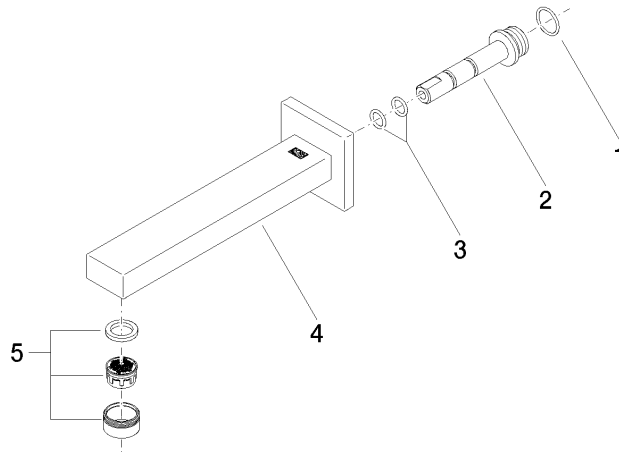

Per il comando Touchfree, per favore, ordinare eSet
Touchfree CON o SENZA regolatore della
temperatura

Prodotti complementari

raccordo angolare ad incasso - 35 085 970 90

- Profondità d'incasso max. 163 mm
- profondità d'incasso min. 90 mm

SYMETRICS Bocca lavabo incasso senza piletta - Cromato

13 800 980

mm [inches]

Diagramma di portata

Certificati

LGA_18592.

WRAS_1904065.

SYMETRICS Bocca lavabo incasso senza piletta - Cromato

13 800 980

Elenco delle parti di ricambio

N.	Codice articolo	Denominazione	Quantità necessaria	Tempo di produzione
1	09 14 10 053 90	guarnizione	1	2
2	09 24 04 135 90	ugello	1	2
3	09 14 10 008 90	guarnizione	2	2
4	90 11 68 004 00-00	bocca di erogazione	1	10
5	90 23 01 029 02-00	rompigetto	1	10