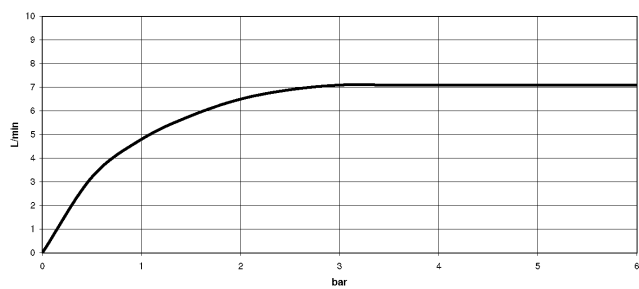

Per il comando Touchfree, per favore, ordinare eSet
Touchfree CON o SENZA regolatore della
temperatura

Prodotti complementari

raccordo angolare ad incasso - 35 085 970 90

- Profondità d'incasso max. 163 mm
- profondità d'incasso min. 90 mm

SYMETRICS Bocca lavabo incasso senza piletta - Cromato

13 800 980

mm [inches]

Diagramma di portata

Certificati

LGA_18592.

WRAS_1904065.

SYMETRICS Bocca lavabo incasso senza piletta - Cromato